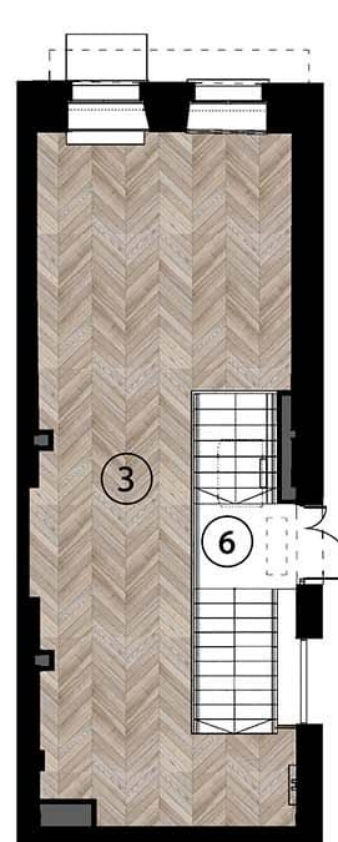

RZUT LOKALU USŁUGOWEGO NR LU 1
SKALA: 1:150

POZIOM -1

POZIOM 0

INFORMACJE O LOKALU

NUMER BUDYNKU:

BUDYNEK A

CZĘŚĆ BUDYNKU:

OFICyna FRONTOWA

KONDYGNACJA:

PIWNICA / PARTER

EKSPOZYCJA OKIEN:

PÓŁNOC

OZNACZENIE WG. PROJ. BUD.:

A/0-1

ŚREDNIA WYSOKOŚĆ POM:

POZIOM -1

2,97 M

POZIOM 0

3,36 M

ZESTAWIENIE POMIESZCZEŃ

1. POM. USŁUGOWE 1	29,28 M2
2. ŁAZIENKA	6,90 M2
3. POM. USŁUGOWE 2	43,65 M2
4. SCHOWEK	2,21 M2
5. POM. SOCJALNE	6,75 M2
6. SCHODY	8,17 M2

SUMA(BEZ POW. BALKONÓW):

96,96 M2

OKNA:

1 x 119/110
2 x 136/255

LEGENDA

WEJŚCIE DO LOKALU

ŚCIANY ISTNIEJĄCE/ KONSTRUKCYJNE

PRZYKŁADOWA ARANŻACJA

Niniejsze opisy i przedstawione wizualizacje nie stanowią oferty w rozumieniu prawa i są publikowane jedynie w celach informacyjnych
Przedstawione wizualizacje mają charakter poglądowy i nie mogą być traktowane jako ostateczne projekty realizacyjne