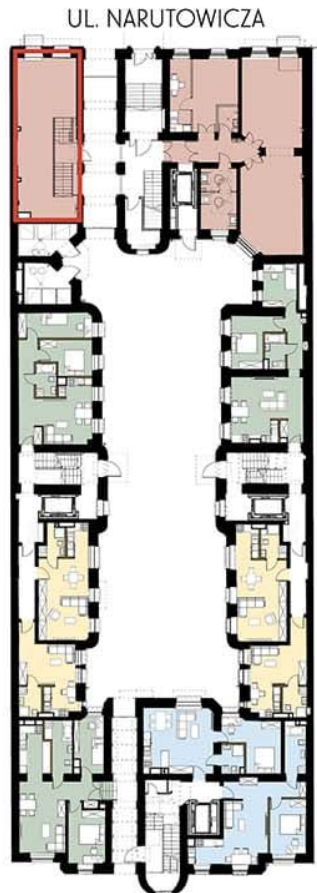

Revisit Home

kontakt: e-mail: biuro@homerevyou.pl

tel.: 577 132 613

KAMIENICA PRZY OPERZE

ŁÓDŹ, NARUTOWICZA 47

LOKALIZACJA LOKALU NA RZUCIE
RZUT PARTERU

TYP MIESZKANIA:

- 1-POKOJOWE
- 2-POKOJOWE
- 3-POKOJOWE
- LOKAL USŁUGOWY
- LOKALIZACJA MIESZKANIA

RZUT LOKALU USŁUGOWEGO NR LU 1
SKALA: 1:150

POZIOM -1

POZIOM 0

INFORMACJE O LOKALU

NUMER BUDYNKU:

BUDYNEK A

CZĘŚĆ BUDYNKU:

OFICyna FRONTOWA

KONDYGNACJA:

PIWNICA / PARTER

EKSPOZYCJA OKIEN:

PÓŁNOC

OZNACZENIE WG. PROJ. BUD.:

A/0-1

ŚREDNIA WYSOKOŚĆ POM:

POZIOM -1

2,97 M

POZIOM 0

3,36 M

ZESTAWIENIE POMIESZCZEŃ

1. POM. USŁUGOWE 1	29,28 M2
2. ŁAZIENKA	6,90 M2
3. POM. USŁUGOWE 2	43,65 M2
4. SCHOWEK	2,21 M2
5. POM. SOCJALNE	6,75 M2
6. SCHODY	8,17 M2

SUMA(BEZ POW. BALKONÓW):