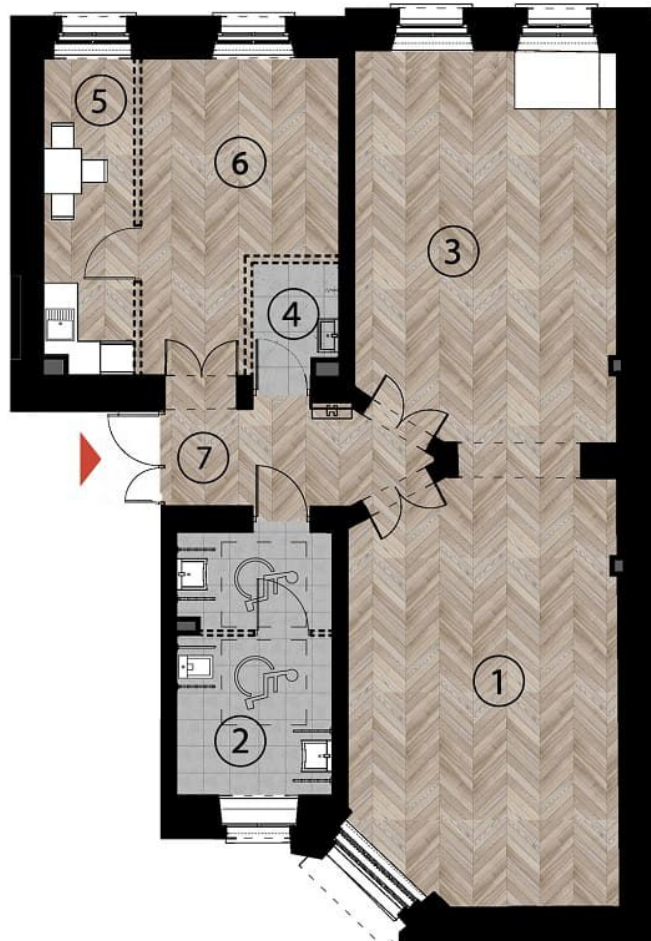

Revisit Home

kontakt: e-mail: biuro@homerevyou.pl

tel.: 577 132 613

KAMIENICA PRZY OPERZE

ŁÓDŹ, NARUTOWICZA 47

LOKALIZACJA LOKALU NA RZUCIE
RZUT PARTERU

TYP MIESZKANIA:

-  1-POKOJOWE
-  2-POKOJOWE
-  3-POKOJOWE
-  LOKAL USŁUGOWY
-  LOKALIZACJA MIESZKANIA

RZUT LOKALU USŁUGOWEGO NR LU 3
SKALA: 1:150

INFORMACJE O LOKALU

NUMER BUDYNKU:	BUDYNEK B
CZĘŚĆ BUDYNKU:	OFICyna FRONTOWA
KONDYGNACJA:	PARTER
EKSPOZYCJA OKIEN:	PÓŁNOC/POŁUDNIE
OZNACZENIE WG. PROJ. BUD.:	B/0-1
ŚREDNIA WYSOKOŚĆ POM:	3,90 M

ZESTAWIENIE POMIESZCZEŃ

1. POM. USŁUGOWE 1	33,80 M2
2. ŁAZIENKA	12,66 M2
3. POM. USŁUGOWE 2	29,41 M2
4. SCHOWEK PORZĄDKOWY	2,92 M2
5. POM. SOCJALNE	8,84 M2
6. POM. USŁUGOWE 3	16,07 M2
7. KORYTARZ	7,04 M2