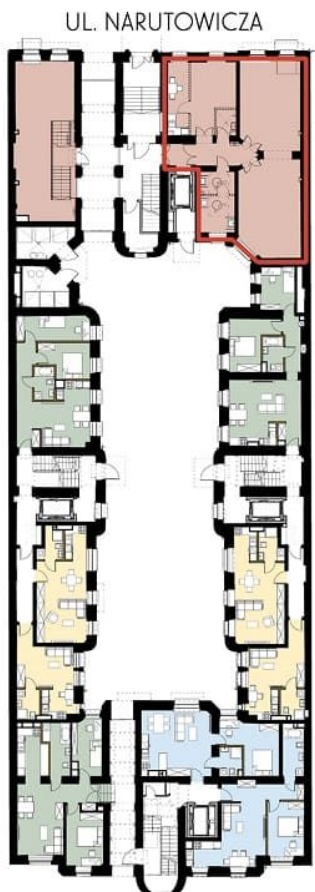

Revisit Home

kontakt: e-mail: biuro@homerevyou.pl

tel.: 577 132 613

KAMIENICA PRZY OPERZE

ŁÓDŹ, NARUTOWICZA 47

LOKALIZACJA LOKALU NA RZUCIE
RZUT PARTERU

TYP MIESZKANIA:

-  1-POKOJOWE
-  2-POKOJOWE
-  3-POKOJOWE
-  LOKAL USŁUGOWY
-  LOKALIZACJA MIESZKANIA

RZUT LOKALU USŁUGOWEGO NR LU 3
SKALA: 1:150

INFORMACJE O LOKALU

NUMER BUDYNKU:	BUDYNEK B
CZĘŚĆ BUDYNKU:	OFICyna FRONTOWA
KONDYGNACJA:	PARTER
EKSPOZYCJA OKIEN:	PÓŁNOC/POŁUDNIE
OZNACZENIE WG. PROJ. BUD.:	B/0-1
ŚREDNIA WYSOKOŚĆ POM:	3,90 M

ZESTAWIENIE POMIESZCZEŃ

1. POM. USŁUGOWE 1	33,80 M2
2. ŁAZIENKA	12,66 M2
3. POM. USŁUGOWE 2	29,41 M2
4. SCHOWEK PORZĄDKOWY	2,92 M2
5. POM. SOCJALNE	8,84 M2
6. POM. USŁUGOWE 3	16,07 M2
7. KORYTARZ	7,04 M2

SUMA(BEZ POW. BALKONÓW): **110,74 M2**

OKNA:

4 x 138/255
1 x 183/232
1 x 134/236

LEGENDA

WEJŚCIE DO LOKALU	
ŚCIANY ISTNIEJĄCE/ KONSTRUKCYJNE	
PRZYKŁADOWA ARANŻACJA	

Niniejsze opisy i przedstawione wizualizacje nie stanowią oferty w rozumieniu prawa i są publikowane jedynie w celach informacyjnych. Przedstawione wizualizacje mają charakter poglądowy i nie mogą być traktowane jako ostateczne projekty realizacyjne.