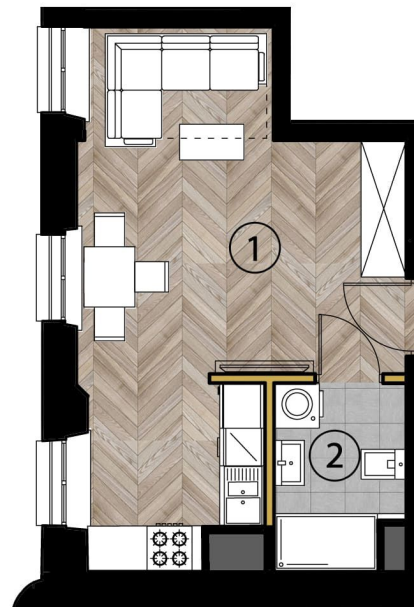

KONDYGNACJA:

2-PIĘTRO

ROZKŁAD MIESZKANIA:

1-POKOJOWE

EKSPOZYCJA OKIEN:

ZACHÓD

OZNACZENIE WG. PROJ. BUD.:

C/2-3

ŚREDNIA WYSOKOŚĆ POM:

3,45 M

UL. NARUTOWICZA

TYP MIESZKANIA:

-  1-POKOJOWE
-  2-POKOJOWE
-  3-POKOJOWE
-  4-POKOJOWE
-  LOKALIZACJA MIESZKANIA

ZESTAWIENIE POMIESZCZEŃ

1. SALON Z ANEKSEM KUCHENNYM 22,60 M2

2. ŁAZIENKA 4,07 M2

SUMA(BEZ POW. BALKONÓW): 26,67 M2

OKNA: 3 x 115/230

LEGENDA

WEJŚCIE DO MIESZKANIA 

ŚCIANY ISTNIEJĄCE/ KONSTRUKCYJNE 

ŚCIANY LEKKIE/ DZIAŁOWE 

Niniejsze opisy i przedstawione wizualizacje nie stanowią oferty w rozumieniu prawa i są publikowane jedynie w celach informacyjnych  
Przedstawione wizualizacje mają charakter poglądowy i nie mogą być traktowane jako ostateczne projekty realizacyjne