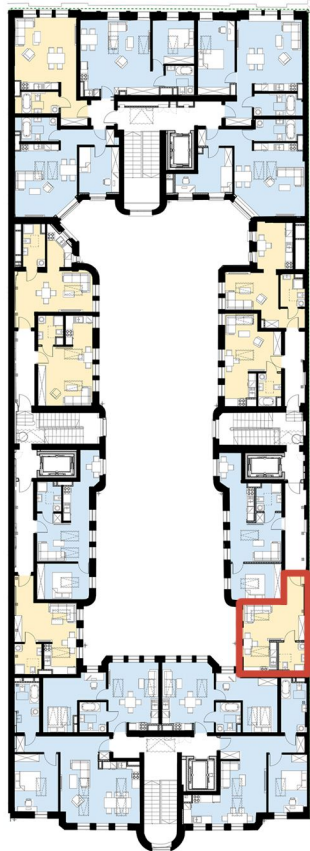

# KAMIENICA PRZY OPERZE

ŁÓDŹ, NARUTOWICZA 47

LOKALIZACJA MIESZKANIA NA RZUCIE  
RZUT 4-PIĘTRA

RZUT MIESZKANIA NR 41  
SKALA: 1:100

INFORMACJE O MIESZKANIU  
MIESZKANIE 1-POKOJOWE

NUMER BUDYNKU:

BUDYNEK C

CZĘŚĆ BUDYNKU:

OFICyna LEWA

KONDYGNACJA:

4-PIĘTRO

ROZKŁAD MIESZKANIA:

1-POKOJOWE

EKSPOZYCJA OKIEN:

ZACHÓD

OZNACZENIE WG. PROJ. BUD.:

C/4-1

ŚREDNIA WYSOKOŚĆ POM:

2,70 M

UL. NARUTOWICZA

TYP MIESZKANIA:

-  1-POKOJOWE
-  2-POKOJOWE
-  3-POKOJOWE
-  4-POKOJOWE
-  LOKALIZACJA MIESZKANIA

ZESTAWIENIE POMIESZCZEŃ

1. SALON Z ANEKSEM KUCHENNYM	20,27 M <sup>2</sup>
2. ŁAZIENKA	4,91 M <sup>2</sup>
3. PRZEDPOKÓJ	3,27 M <sup>2</sup>
<b>SUMA (BEZ POW. BALKONÓW):</b>	<b>28,45 M<sup>2</sup></b>
OKNA:	3 x 90/160 2 x 78/140