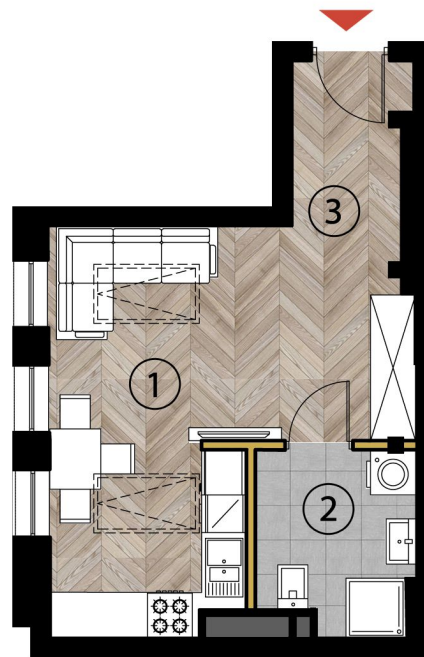

OFICyna LEWA

KONDYGNACJA:

4-PIĘTRO

ROZKŁAD MIESZKANIA:

1-POKOJOWE

EKSPOZYCJA OKIEN:

ZACHÓD

OZNACZENIE WG. PROJ. BUD.:

C/4-1

ŚREDNIA WYSOKOŚĆ POM:

2,70 M

UL. NARUTOWICZA

TYP MIESZKANIA:

-  1-POKOJOWE
-  2-POKOJOWE
-  3-POKOJOWE
-  4-POKOJOWE
-  LOKALIZACJA MIESZKANIA

ZESTAWIENIE POMIESZCZEŃ

1. SALON Z ANEKSEM KUCHENNYM	20,27 M <sup>2</sup>
2. ŁAZIENKA	4,91 M <sup>2</sup>
3. PRZEDPOKÓJ	3,27 M <sup>2</sup>
<b>SUMA (BEZ POW. BALKONÓW):</b>	<b>28,45 M<sup>2</sup></b>
OKNA:	3 x 90/160 2 x 78/140