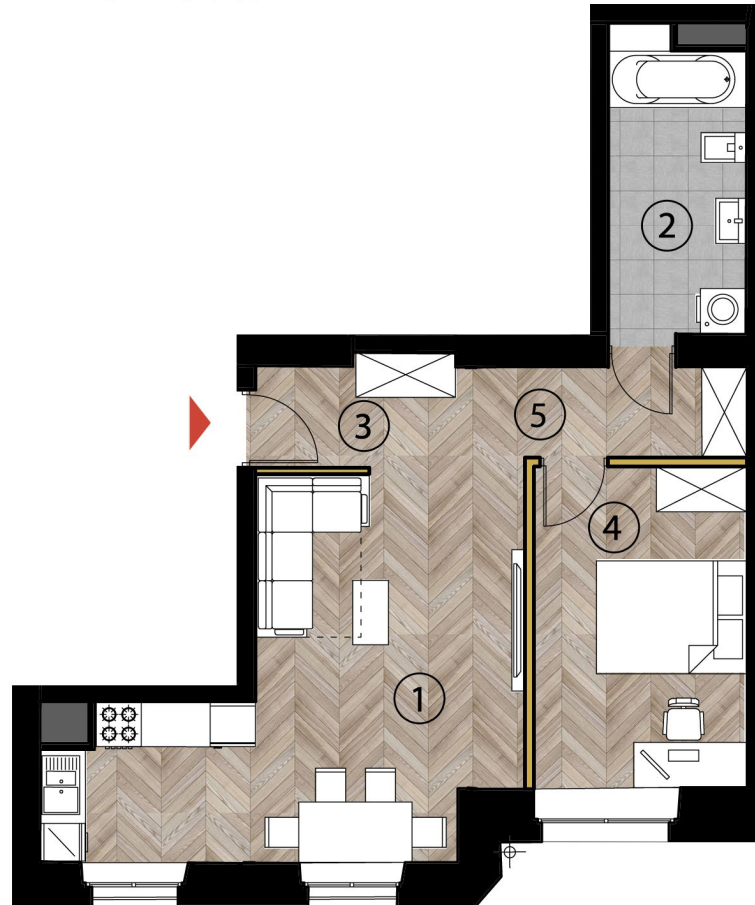

UL. NARUTOWICZA

TYP MIESZKANIA:

-  1-POKOJOWE
-  2-POKOJOWE
-  3-POKOJOWE
-  4-POKOJOWE
-  LOKALIZACJA MIESZKANIA

NUMER BUDYNKU:	BUDYNEK D
CZĘŚĆ BUDYNKU:	OFICyna POPRZECZNA
KONDYGNACJA:	3-PIĘTRO
ROZKŁAD MIESZKANIA:	2-POKOJOWE
EKSPOZYCJA OKIEN:	POŁUDNIE
OZNACZENIE WG. PROJ. BUD.:	D/3-1
ŚREDNIA WYSOKOŚĆ POM:	3,40 M

ZESTAWIENIE POMIESZCZEŃ

1. SALON Z ANEKSEM KUCHENNYM	26,01 M2
2. ŁAZIENKA	7,17 M2
3. PRZEDPOKÓJ	2,04 M2
4. POKÓJ	12,10 M2
5. KORYTARZ	3,55 M2

SUMA(BEZ POW. BALKONÓW):	50,87 M2
OKNA:	2 x 127/220 1 x 180/238